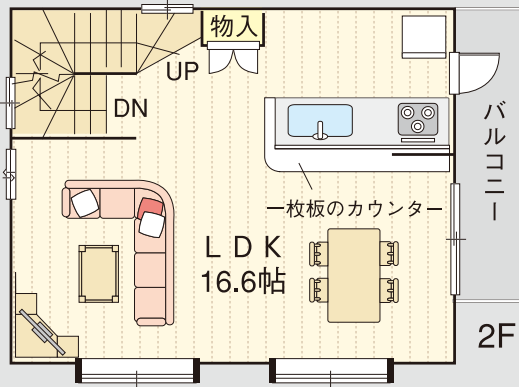

内本町 1 丁目

販売価格 **3,900** (税込) 万円

東南角地

★保育園・幼稚園・小学校すぐ！
★駅近 2way アクセス！

新築一戸建

駅近

- 所在地 / 吹田市内本町1丁目
- 交通 / JR東海道線「吹田」駅歩8分、または阪急京都線「吹田」駅歩8分
- 土地面積 / 59.15㎡
- 私道負担 / 無
- 建延面積 / 97.17㎡
- 木造3階建、一戸建
- 売主

ローン 支払い例	頭金 0 円の場合 (0.975% 35年)	月々 ¥109,638
	頭金 500 万円の場合 (0.975% 35年)	月々 ¥95,582