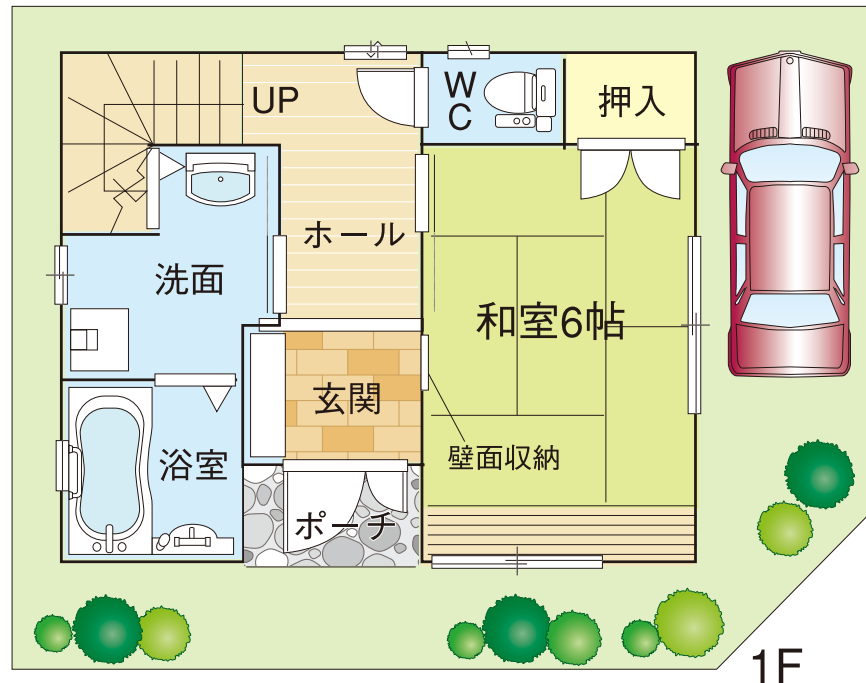

内本町 1 丁目

販売価格 **3,900** (税込) 万円

東南角地

★保育園・幼稚園・小学校すぐ！
★駅近 2way アクセス！

新築一戸建

駅近

- 所在地 / 吹田市内本町1丁目
- 交通 / JR東海道線「吹田」駅歩8分、または阪急京都線「吹田」駅歩8分
- 土地面積 / 59.15㎡
- 私道負担 / 無
- 建延面積 / 97.17㎡
- 木造3階建、一戸建
- 売主

ローン 支払い例	頭金 0 円の場合 (0.975% 35年)	月々 ¥109,638
	頭金 500 万円の場合 (0.975% 35年)	月々 ¥95,582