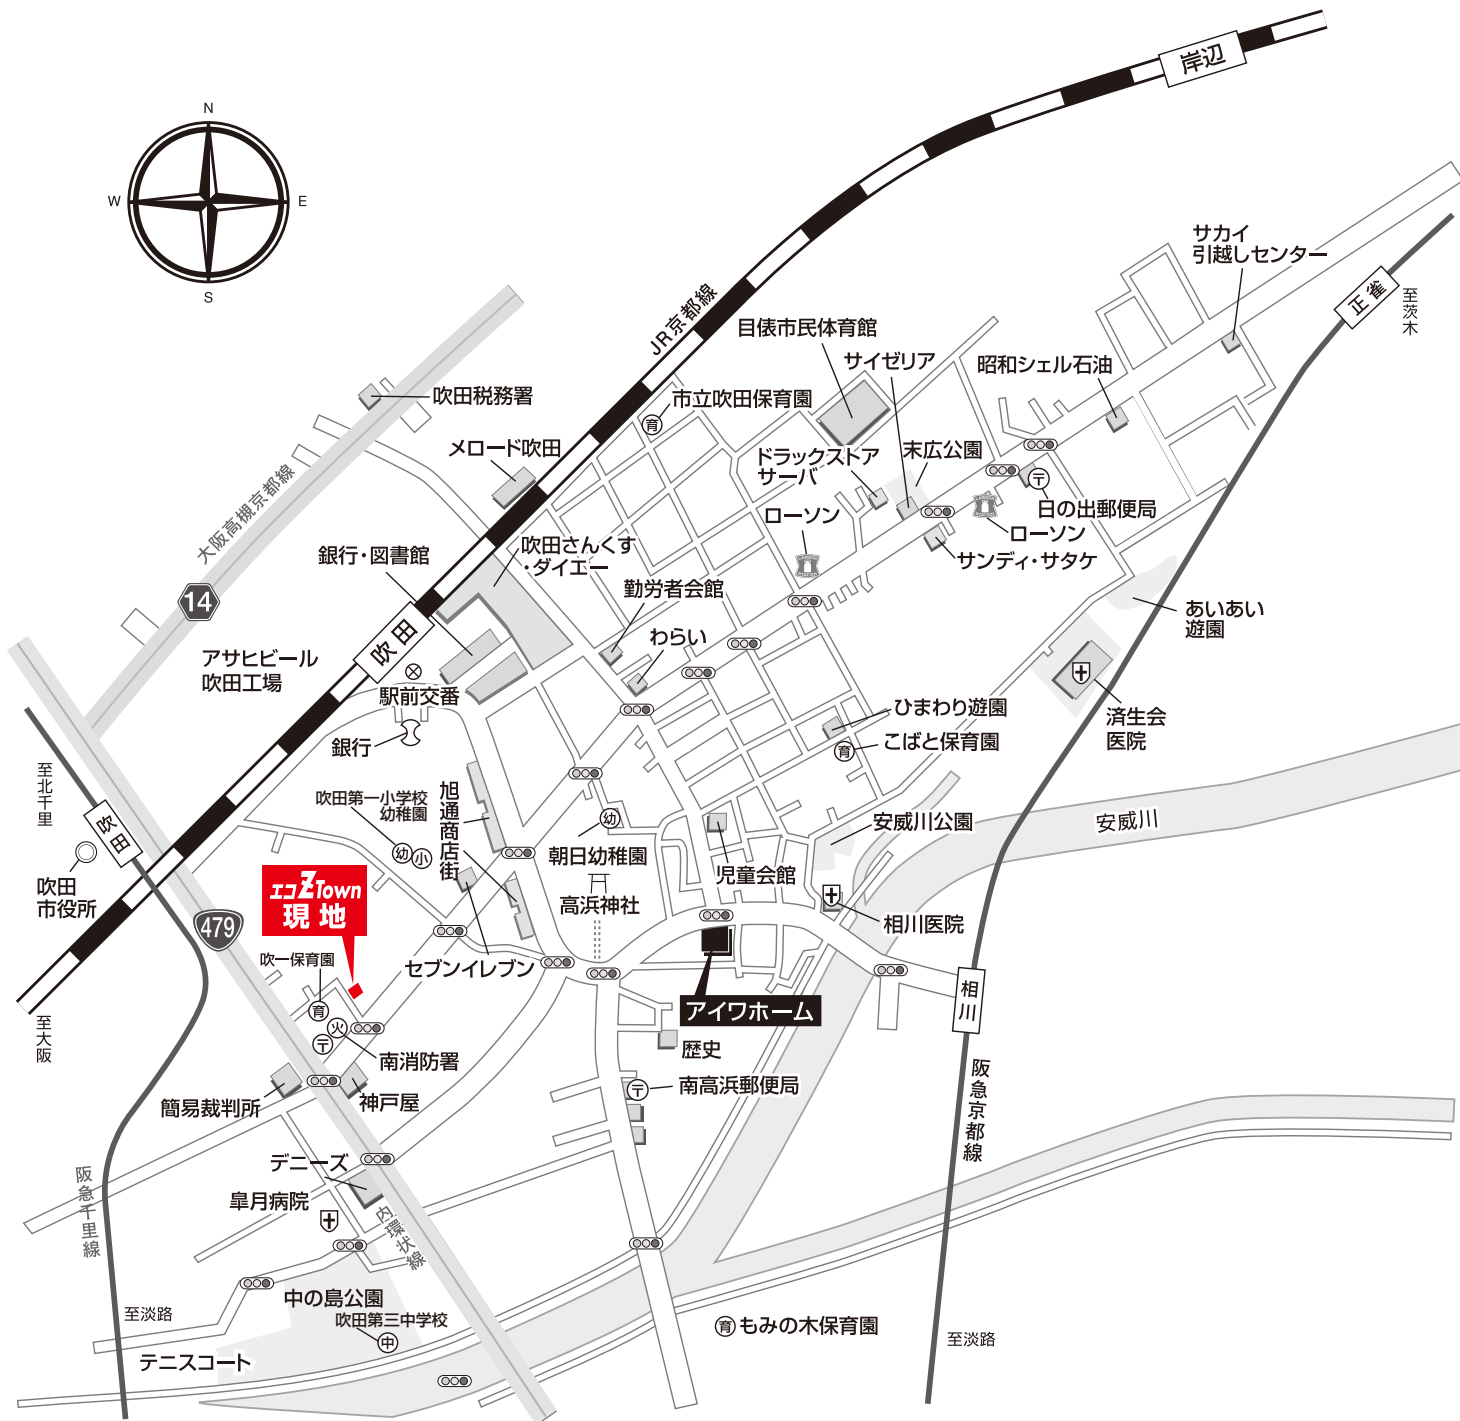

内本町 1 丁目

販売価格 **3,900** (税込) 万円

東南角地

★保育園・幼稚園・小学校すぐ！
★駅近 2way アクセス！

新築一戸建

駅近

- 所在地 / 吹田市内本町1丁目
- 交通 / JR東海道線「吹田」駅歩8分、または阪急京都線「吹田」駅歩8分
- 土地面積 / 59.15㎡
- 私道負担 / 無
- 建延面積 / 97.17㎡
- 木造3階建、一戸建
- 売主

ローン 支払い例	頭金 0 円の場合 (0.975% 35年)	月々 ¥109,638
	頭金 500 万円の場合 (0.975% 35年)	月々 ¥95,582