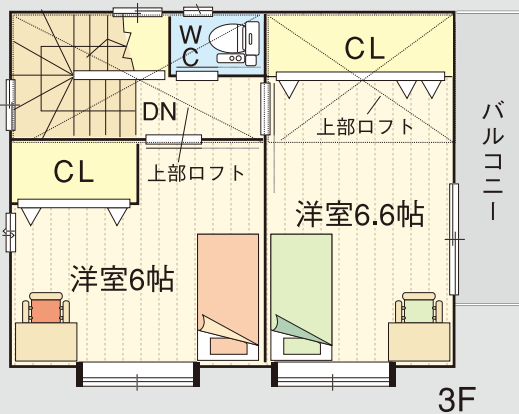

内本町 1 丁目

販売価格 **3,900** (税込) 万円

東南角地

★保育園・幼稚園・小学校すぐ！
★駅近 2way アクセス！

新築一戸建

駅近

- 所在地 / 吹田市内本町1丁目
- 交通 / JR東海道線「吹田」駅歩8分、または阪急京都線「吹田」駅歩8分
- 土地面積 / 59.15㎡
- 私道負担 / 無
- 建延面積 / 97.17㎡
- 木造3階建、一戸建
- 売主

ローン 支払い例	頭金 0 円の場合 (0.975% 35年)	月々 ¥109,638
	頭金 500 万円の場合 (0.975% 35年)	月々 ¥95,582