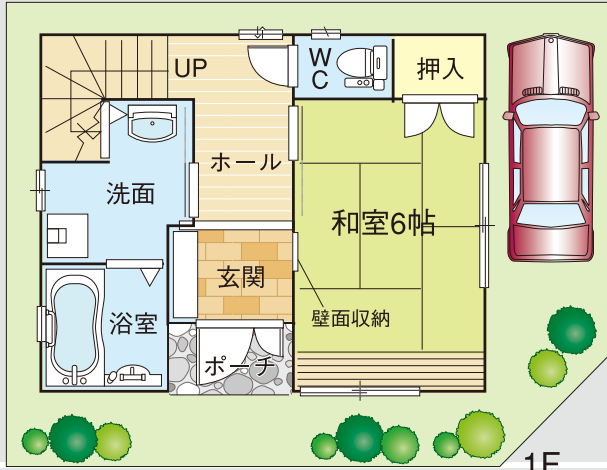

内本町 1 丁目

販売価格 **3,900** (税込) 万円

東南角地

★保育園・幼稚園・小学校すぐ！
★駅近 2way アクセス！

新築一戸建

駅近

- 所在地 / 吹田市内本町1丁目
- 交通 / JR東海道線「吹田」駅歩8分、または阪急京都線「吹田」駅歩8分
- 土地面積 / 59.15㎡
- 私道負担 / 無
- 建延面積 / 97.17㎡
- 木造3階建、一戸建
- 売主

ローン 支払い例	頭金 0 円の場合 (0.975% 35年)	月々 ¥109,638
	頭金 500 万円の場合 (0.975% 35年)	月々 ¥95,582