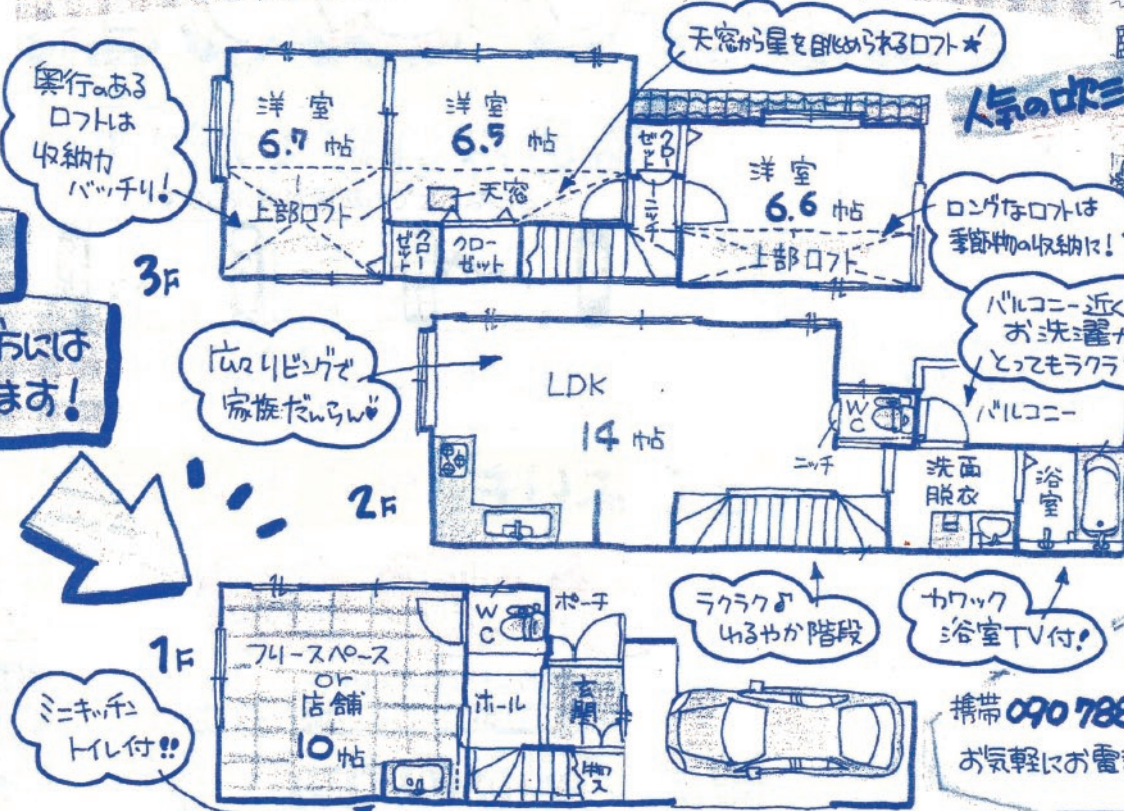

自営業の為に朗報!

自然素材たっぷり♪アイワホームの 店舗付住宅限定分譲!

オープンハウス
開催中! AM11時~夕暮れまで!

土地・建物
セット価格
3,680万円

塾・教室・事務所として最適!

タイル張りで工事関係の自営の方には
作業道具置場としても使えます!

もちろん74-スペースなので
使い方は1010♪

全て自社一貫!
だから安心!!
ローモお任せ
下さい!

物件概要
所在地/吹田市日の出町 交通/JR東海道線「吹田」駅徒歩8分
または阪急京都線「相川」駅徒歩8分 土地面積/56.5㎡ (17坪)
私道負担/無 地目/宅地 用途/第二種住居地域 建ぺい
率/170% 容積率/200% 木造3階建、戸建 売主安心

広告有効期限 平成23年9月末日

売主直売
仲介手数料不要
市・区・ジも見てね!

アイワホーム株式会社
TEL:06-4860-2510
大阪府吹田市南高浜町17-8